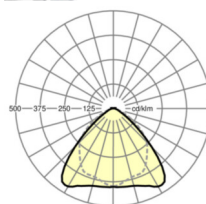

параметры

номер заказа	19517004234
код EAN	4020863464555
номер таможенного тарифа	94051190
Знак прохождения контроля	IP 64, класс защиты I, ENEC10 VDE, F, D, HACCP DIN10500/Food/IFS-пригодность для применения/BRC, Indoor, CE
Степень ударопрочности IK	IK03 (-20°C bis 30°C)
Температура окружающей среды	ta -20°C в 30°C
Гарантийный срок	5 лет
Государственные программы поддержки	BEG - государственные субсидии для энергосберегающих зданий (действительна только для Германии)

электротехника

Балласт	Электронный драйвер Multilumen, 16-шага (1 штука)
Мощность системы	49W-27W
сетевое напряжение	230V/50Hz
класс энергосбережения/Источник света	C

DEEP-LINK

<https://www.regiolum.de/ru/article/19517004234>

Ссылка	LED 8000lm/49W 830
ηLB	100 %
Φ ↓/↑	98 % / 2 %
UGR по п./вдоль	22.6 / 24.1